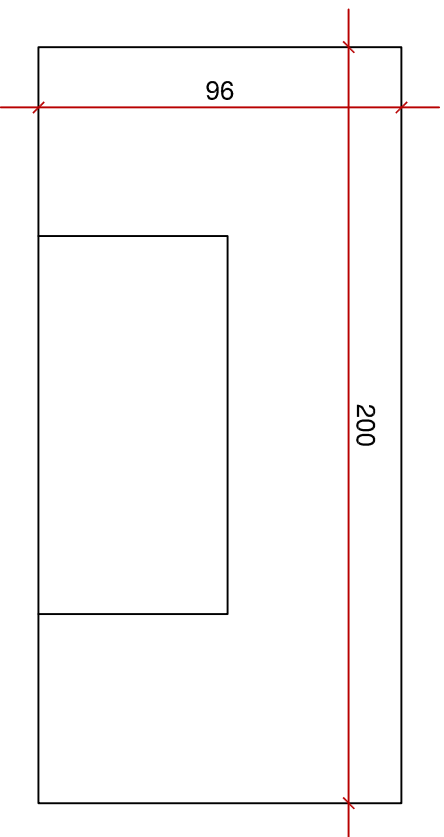

MESA CONSELHEIRO

VISTA SUPERIOR

VISTA LATERAL

VISTA FRONTAL

OBS: REFORMAR MESA EXISTENTE, REVESTIR COM LAMINADO NATURAL CARVALHO CASTANHO, TROCAR COURO EXISTENTE, PUXADORES E TRANCA.

2 DFENG PROFESSOR DE ARQUITETURA	TRIBUNAL DE CONTAS DO ESTADO DE GOIÁS	JAN 2011
	GABINETE CONS. KENNEDY TRINDADE	PRONÓCIA
ESCALA 1:20	MESA	6
Arq. Ana Cristina de Castro Azeu Almeida <i>Inspetora</i>	Eng. Leticia Jardim de Paiva <i>Dirigente</i>	