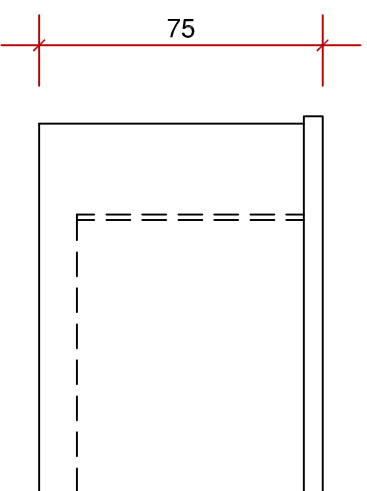

MESA CONSELHEIRO

VISTA SUPERIOR

VISTA LATERAL

VISTA FRONTAL

OBS: REFORMAR MESA EXISTENTE, REVESTIR COM LAMINADO NATURAL CARVALHO CASTANHO, TROCAR COURO EXISTENTE, PUXADORES E TRANCA.

2 DFENG PROFESSOR DE ARQUITETURA	TRIBUNAL DE CONTAS DO ESTADO DE GOIÁS	JAN 2011
	GABINETE CONS. KENNEDY TRINDADE	PRONÓCIA
ESCALA 1:20	MESA	6
Arq. Ana Cristina de Castro Azeu Almeida <i>Inspetora</i>	Eng. Leticia Jardim de Paiva <i>Dirigente</i>	