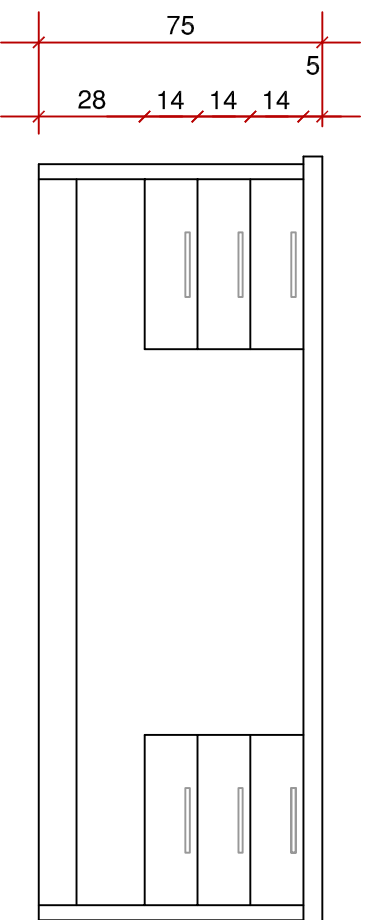

MESA CONSELHEIRO

VISTA SUPERIOR

VISTA LATERAL

VISTA FRONTAL

OBS: REFORMAR MESA EXISTENTE, REVESTIR COM LAMINADO NATURAL CARVALHO CASTANHO, TROCAR COURO EXISTENTE, PUXADORES E TRANCA.

2 DFENG PROFESSOR DE ARQUITETURA	TRIBUNAL DE CONTAS DO ESTADO DE GOIÁS	JAN 2011
	GABINETE CONS. KENNEDY TRINDADE	PRONÓCIA
ESCALA 1:20	MESA	6
Arq. Ana Cristina de Castro Azeu Almeida <i>Inspetora</i>	Eng. Leticia Jardim de Paiva <i>Dirigente</i>	